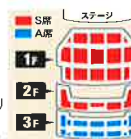

## 公演会場のご案内

東京公演 4/2③-4/5④

### 文京シビックホール 大ホール

交通機関のご案内  
東京メトロ丸ノ内線・南北線後楽園駅(直結)  
都営地下鉄三田線・大江戸線春日駅(直結)  
JR中央・総武線水戸橋駅より徒歩約10分

■主催:日本テレビ放送網 ■共催:文京シビックホール(公益財団法人文京アカデミー) ■協力:株式会社ヤクルト本社 ■後援:TOKYO MX ■運営協力:キョードー東京

横浜公演 4/9③-4/10④

### 神奈川県民ホール 大ホール

交通機関のご案内  
みなとみらい線日本大通駅より徒歩約15分  
JR根岸線・市営地下鉄内駅より徒歩約15分

■主催:日本テレビ放送網/テレビ神奈川 ■協力:株式会社Vホール本社 ■後援:TOKYO MX ■運営協力:tvkコミュニケーションズ

福生公演 4/13④