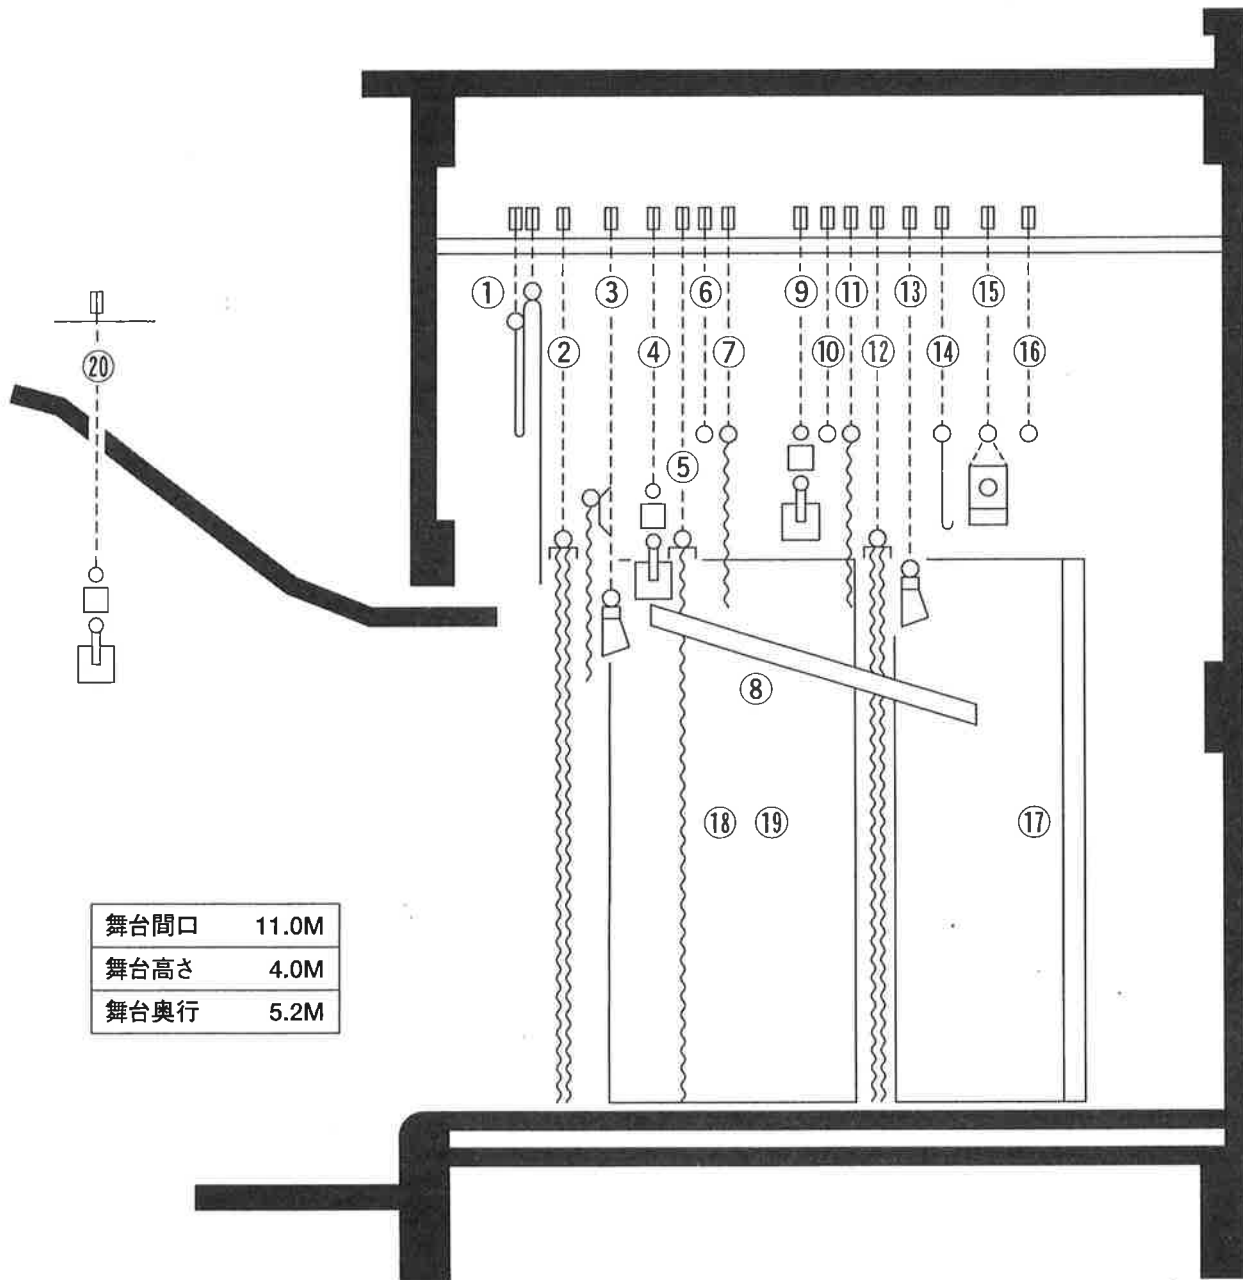

福生市市民会館小ホール舞台断面図

(つつじホール)

吊物一覧表

①	三つ折緞帳	電動
②	引割幕(1) 袖幕	手動
③	ボーダーライト	電動
④	サスペンションライト(1)	電動
⑤	袖幕	手動
⑥	吊物バトン(1)	電動
⑦	一文字幕(1)	手動
⑧	天井反射板(前吊)	電動
⑨	吊物バトン(2)兼サスペンションライト(2)	電動
⑩	吊物バトン(3)	電動
⑪	一文字幕(2)	手動
⑫	引割幕(2) 袖幕	手動
⑬	ホリゾントライト	電動
⑭	天井反射板(後吊)	電動
⑮	スクリーン	電動
⑯	吊物バトン(4)	電動
⑰	正面反射板兼ホリゾント	電動
⑱	側面反射板 上手	電動
⑲	側面反射板 下手	電動
⑳	シーリングライト	電動