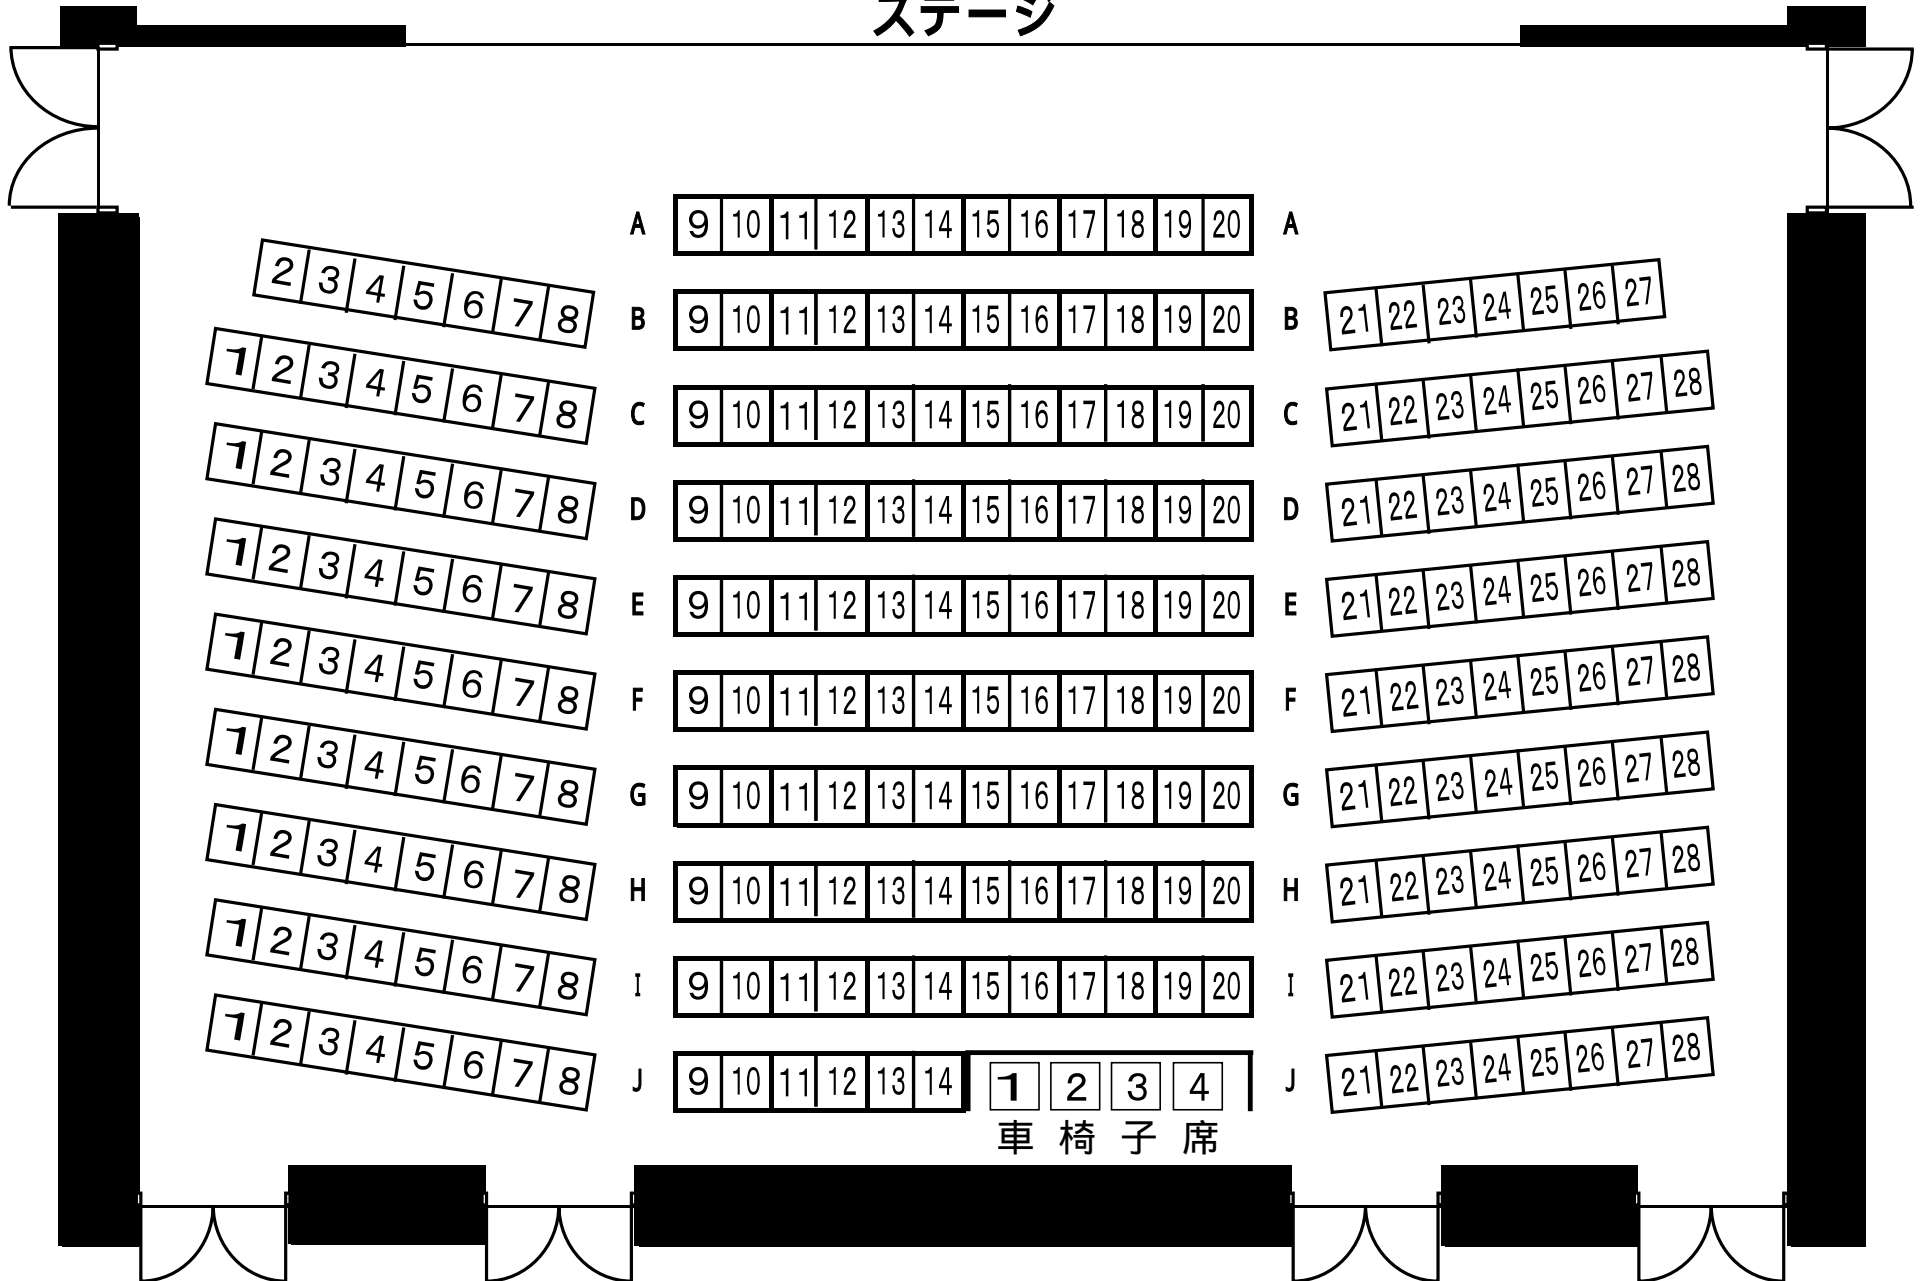

福生市民会館小ホール(つつじホール)座席表

定員 260人 (固定席 256席)

ステージ

ホール内は、喫煙・飲食禁止